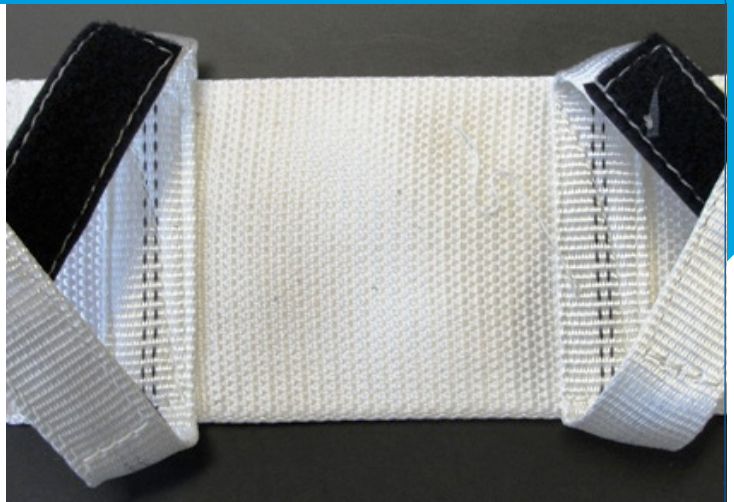

Beschermhoes uit zeer slijtvast HMPE-hoesweefsel
(bij rondstroppen altijd 2 parten in 1 hoes; type S2)