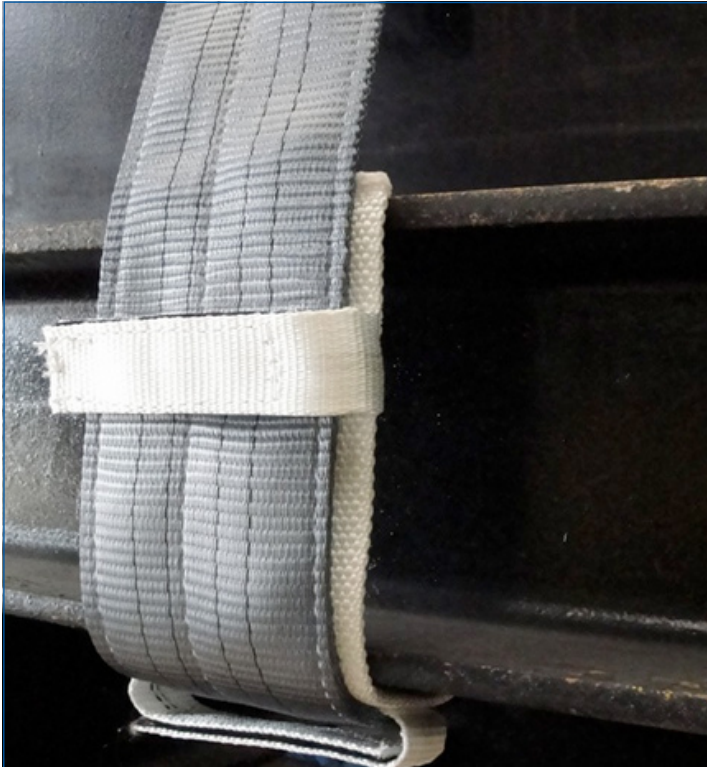

Onze Enduro SuperProtect beschermmiddelen zijn de oplossing voor bescherming van uw hijsmiddelen tegen extreem ruwe of scherpe randen. U bent hiermee altijd verzekerd van veilig hijsmaterieel. Daarnaast wordt ook de levensduur van uw banden aanzienlijk verlengd.

### Hoekbeschermers uit zeer slijtvast HMPE-hoesweefsel (afneembaar aan te brengen d.m.v. klitteband)

type	afmetingen hoekbeschermer	bescherming hijsbanden	bescherming rondstroppen
Enduro HB-80	80 x 200 mm	50 en 60 mm	1 t/m 5 ton
Enduro HB-110	110 x 300 mm	90 mm	6 ton
Enduro HB-130	130 x 300 mm	120 mm	8 en 10 ton
Enduro HB-160	160 x 500 mm	150 mm	12 en 15 ton
Enduro HB-190	190 x 600 mm	180 mm	20 en 25 ton
Enduro HB-230	230 x 800 mm	200 mm	30, 35 en 40 ton
Enduro HB-290	290 x 800 mm	240 mm	40 - 55 ton
Enduro HB-320	320 x 800 mm	300 mm	60 - 65 ton, daarboven op aanvraag

### Beschermhoes uit zeer slijtvast HMPE-hoesweefsel (bij rondstroppen altijd 2 parten in 1 hoes; type S2)

type	afmetingen hoekbeschermer	bescherming hijsbanden	bescherming rondstroppen
Enduro S-80	ca. 60 mm	50 en 60 mm	1 t/m 4 ton
Enduro S-110	ca. 90 mm	90 mm	5 en 6 ton
Enduro S-130	ca. 110 mm	120 mm	8 en 10 ton
Enduro S-190	ca. 170 mm	150 mm	12 en 15 ton
Enduro S-230	ca. 210 mm	180 mm	20 en 30 ton
Enduro S-290	ca. 270 mm	240 mm	40 ton
Enduro S-320 **	ca. 300 mm	300 mm	50 en 60 ton, boven 60 ton op aanvraag
** leverbaar op aanvraag			

**Hoekbeschermers uit zeer slijtvast HMPE-hoesweefsel**  
*(afneembaar aan te brengen d.m.v. klitteband)*

Onze Enduro SuperProtect beschermmiddelen zijn de oplossing voor bescherming van uw hijsmiddelen tegen extreem ruwe of scherpe randen. U bent hiermee altijd verzekerd van veilig hijsmateriaal. Daarnaast wordt ook de levensduur van uw banden aanzienlijk verlengd.